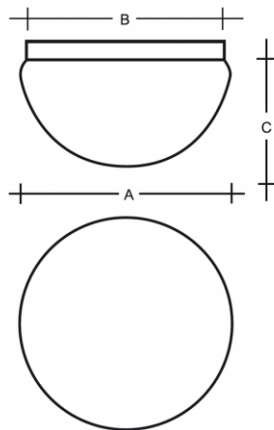

LEDA S19.111.JS22

Typ: stropní a nástěnné svítidlo, typ S37.xxx jen stropní provedení

Stínítko: bílé ručně foukané trojvrstvé sklo opál mat

Těleso svítidla: ocelový plech bíle lakovaný